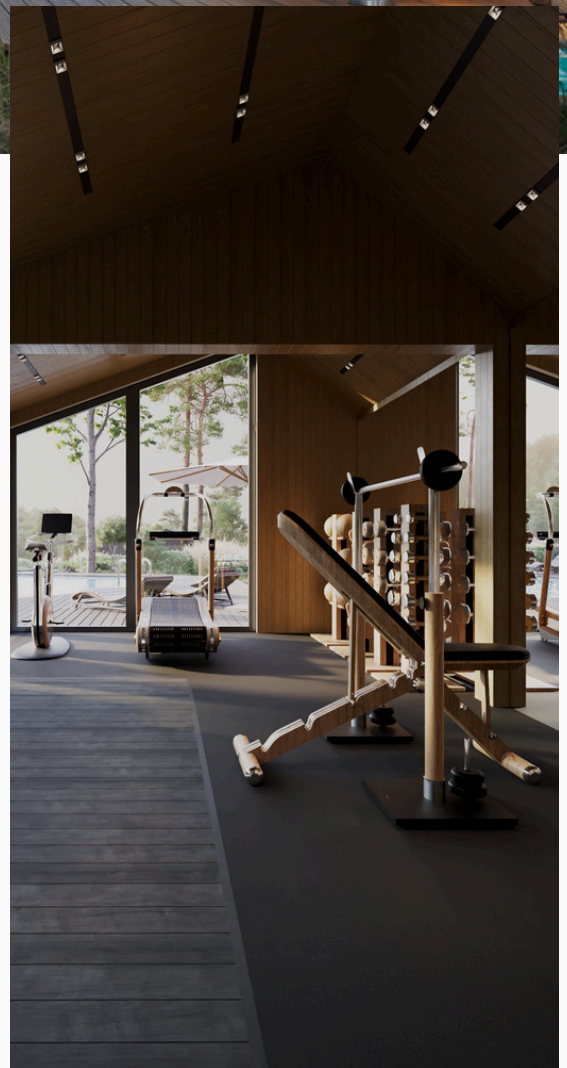

Indywidualność rozwiązań.

Każdy domek może być dostosowany do indywidualnych potrzeb, łącząc nowoczesny design z funkcjonalnością i komfortem.