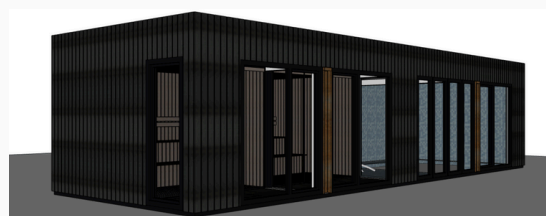

Elewacja Frontowa Aksjonometria