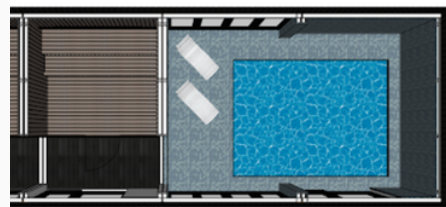

Moduł - Sauny & Basen.

Moduły domków mobilnych w formie domków saunowych z basenem to przestronna jednostka zaprojektowana z myślą o relaksie i wellness. W skład modułu wchodzi dwie sauny — jedna sucha i jedna parowa, zapewniające pełen komfort użytkowania i różnorodność doświadczeń saunowych. Dodatkowo, moduł wyposażony jest w prefabrykowany basen, który doskonale komponuje się z całością, tworząc wyjątkową strefę do regeneracji i relaksu. Domek mobilny jest dostarczany na miejsce za pomocą specjalistycznego samochodu z dźwigiem HDS i precyzyjnie ustawiany na wyznaczonym miejscu. Dzięki modułowej konstrukcji może być w ten sam sposób łatwo przeniesiony w inne miejsce – bez konieczności demontażu ani jego struktury, ani wyposażenia.

Elewacja Boczna