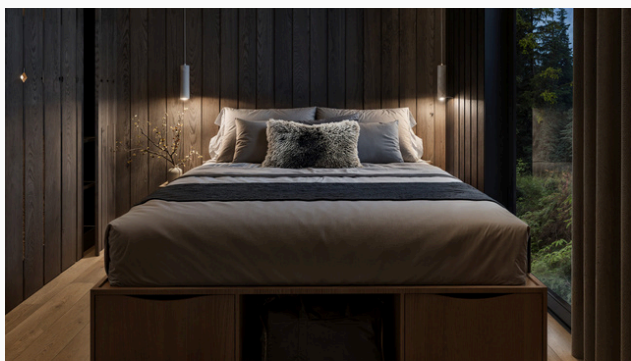

Wnętrza.

Wnętrza domków NATURA to unikalne przestrzenie, w których ciepło naturalnych materiałów łączy się z nowoczesnym designem, tworząc niepowtarzalną atmosferę. Ich stylistyka nawiązuje do górskiego otoczenia i natury, zapewniając poczucie spokoju oraz komfortu. Drewniane wykończenia, subtelne barwy ziemi i minimalistyczne formy sprawiają, że wnętrza harmonizują z otaczającym krajobrazem, podkreślając bliskość przyrody. Naturalne materiały, takie jak lite drewno, kamień czy ekologiczne tkaniny, potęgują autentyczność przestrzeni, nadając jej ciepły i przytulny charakter.