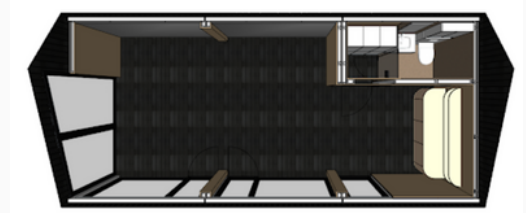

Elewacja Frontowa

Elewacja Boczna

Elewacja Boczna

Elewacja frontowa - Aksjonometria

Moduł - Yoga & SPA.

Moduł do zajęć jogi w linii NATURA to harmonijna przestrzeń sprzyjająca relaksowi i równowadze ciała oraz umysłu. Jego otwarty układ, naturalne materiały i duże przeszklenia tworzą idealne warunki do jogi, medytacji i relaksu.