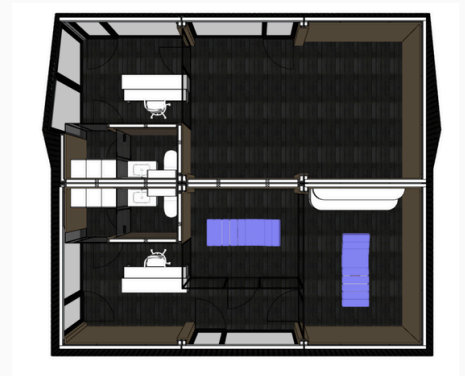

Moduł - Yoga & SPA.

Moduł do zajęć jogi w linii NATURA to harmonijna przestrzeń sprzyjająca relaksowi i równowadze ciała oraz umysłu. Jego otwarty układ, naturalne materiały i duże przeszklenia tworzą idealne warunki do jogi, medytacji i relaksu.

Jako część systemu modularnego, moduł można elastycznie konfigurować i łączyć z mołem spa, w którym znajdują się recepcja, poczekalnia oraz sale do zabiegów. To kompleksowe rozwiązanie dla stref wellness, łączące aktywność fizyczną z regeneracją. Domek mobilny jest dostarczany na miejsce za pomocą specjalistycznego samochodu z dźwigiem HDS i precyzyjnie ustawiany na wyznaczonym miejscu. Dzięki modułowej konstrukcji może być w ten sam sposób łatwo przeniesiony w inne miejsce – bez konieczności demontażu ani jego struktury, ani wyposażenia.

Elewacja Frontowa