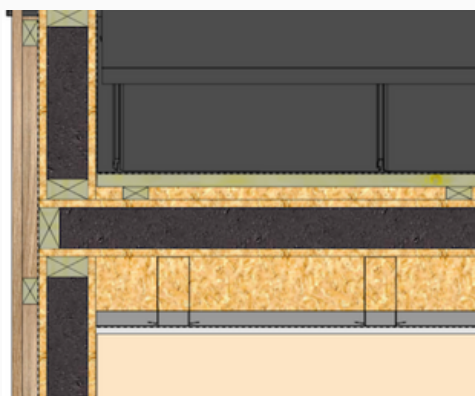

Strop oraz detal dachu