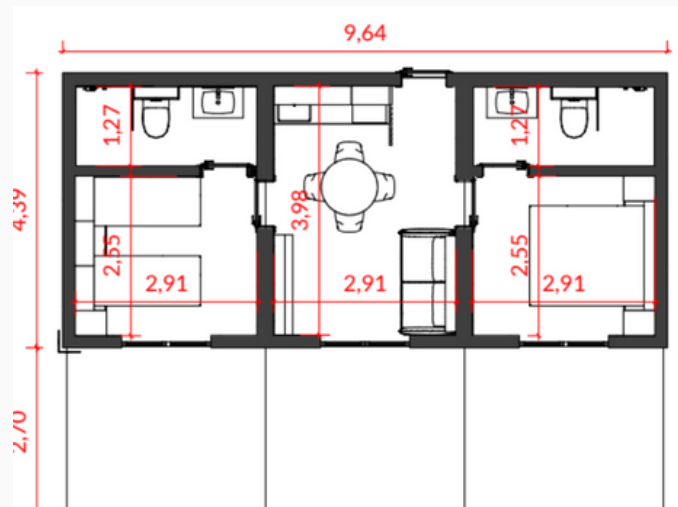

Rzuty.

Nasze domki mobilne zaprojektowane są z doskonałym układem pomieszczeń, zapewniającym maksymalną funkcjonalność i komfort. Przemysłane rozwiązania meblowe oferują obfite opcje przechowywania, umożliwiając gościom wygodne przechowywanie swoich rzeczy podczas pobytu.

Elewacja Boczna