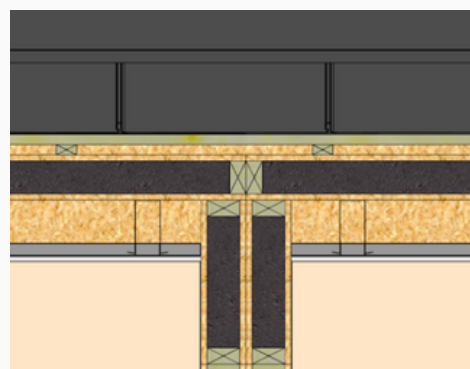

Detail łączenia dachu 2 modułów