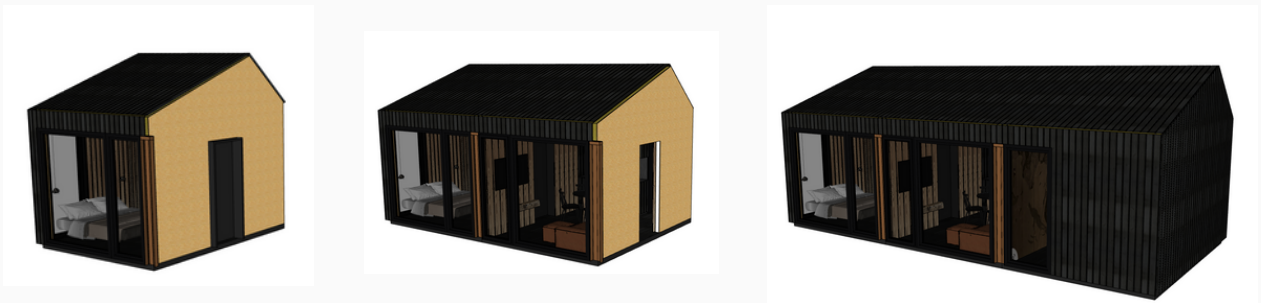

Elastyczność montażu/demontażu.

Moduł restauracyjno-bawialny to elastyczne rozwiązanie, które łączy funkcjonalność restauracji i śniadalni z przestrzenią zabawową dla dzieci. W formie mobilnej, łatwy do przystosowania w różnych lokalizacjach, moduł ten oferuje przestronną, nowoczesną salę jadalną, idealną do organizacji posiłków oraz przestronny plac zabaw, który zapewnia maluchom miejsce do aktywności i relaksu. Dzięki zastosowaniu modułowej konstrukcji, obiekt jest łatwy do rozbudowy i dostosowania do zmieniających się potrzeb. Domek mobilny jest dostarczany na miejsce za pomocą specjalistycznego samochodu z dźwigiem HDS i precyzyjnie ustawiany na wyznaczonym miejscu. Dzięki modułowej konstrukcji może być w ten sam sposób łatwo przeniesiony w inne miejsce – bez konieczności demontażu ani jego struktury, ani wyposażenia.