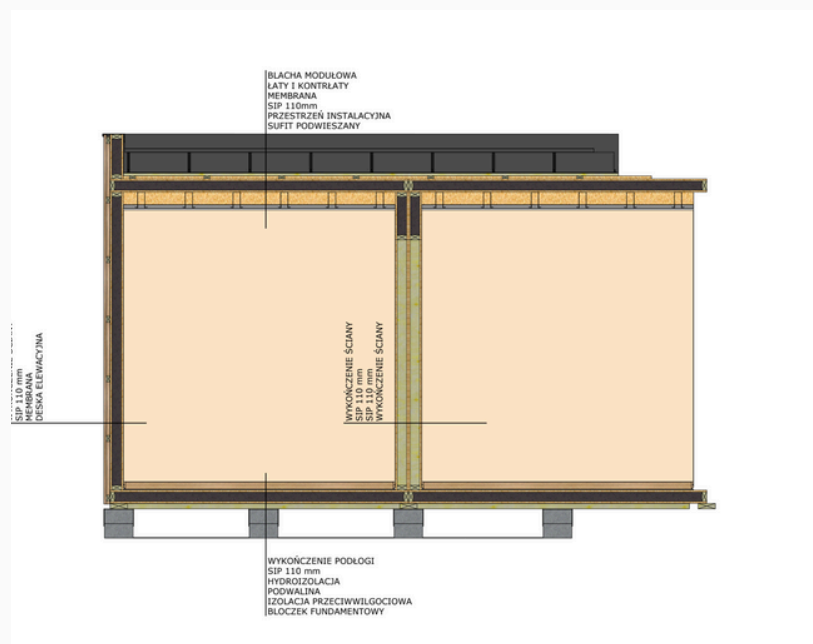

Przekroje ścian i stropów.

Nasze ściany i stropy powstają zgodnie z najwyższymi standardami jakości, z wykorzystaniem nowoczesnych technologii zapewniających trwałość i komfort. Konstrukcja opiera się na drewnie KVH, płytach MFP oraz izolacji XPS, gwarantujących solidność i doskonałe właściwości termoizolacyjne. Ściany zewnętrzne zabezpieczone są klejem i tynkiem lub naturalną okładziną drewnianą, co zwiększa ich odporność i estetykę. Dach pokryty jest blachą na rąbek, która zapewnia skuteczną izolację i pełną wodoodporność. To połączenie innowacji i precyzji, które gwarantuje niezawodność na lata.

Ściana zewnętrzna i strop zerowy