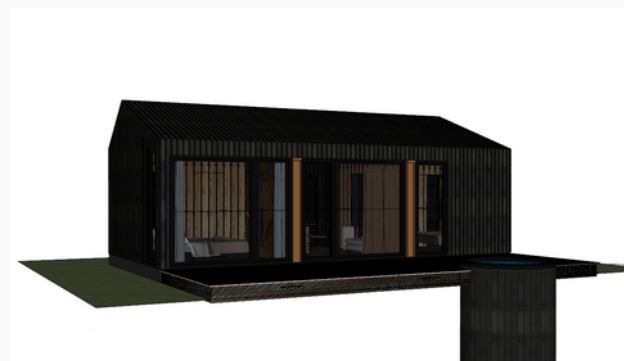

Salon z kuchnią

Łazienka

Sypialnia Master

Sypialnia Twin

Konstrukcja Budynku.

Domki mobilne NATURA to harmonijne połączenie tradycji i nowoczesności, stworzone z myślą o wyjątkowych miejscach blisko natury. Elewacja zewnętrzna pokryta jest opalonym drewnem, które nadaje unikalny, rustykalny charakter oraz zwiększa trwałość i odporność na warunki atmosferyczne. Dwuspadowy dach wykonany z blachy na rąbek został dodatkowo ozdobiony drewnianą opaską pełniącą funkcję dekoracyjną, podkreślającą naturalny styl budynku. Ściany domków wykonane są z ekologicznych płyt MFP o grubości 15 mm, po obu stronach wypełnionych rdzeniem izolacyjnym z XPS o grubości 8 cm. Dodatkowo, konstrukcja ścian została wzmocniona drewnem KVH 80 × 160 mm, co zapewnia stabilność i trwałość budynku.

Elewacja Boczna

Elewacja Tylnia

Elewacja Frontowa

Elewacja Frontowa - Aksjonometria

NATURA Domek mobilny - M2TWIN

Domek mobilny typu bliźniak to dwa oddzielne, funkcjonalne domki z osobnymi wejściami, połączone ze sobą. Każdy domek posiada przestronny salon z aneksem kuchennym, nowoczesną łazienką oraz wygodną sypialnię. Przemyślany układ pomieszczeń zapewnia komfortowy wypoczynek, a oddzielne wejścia gwarantują prywatność i wygodę dla każdego z gości. To idealne rozwiązanie dla osób szukających przestrzeni w kameralnym, ale funkcjonalnym wydaniu.

Rzuty.

Układ pomieszczeń w domku mobilnym typu “bliźniak” jest zaprojektowany z myślą o komforcie i funkcjonalności. Każdy z domków posiada osobne wejście, co zapewnia prywatność mieszkańcom.

Elewacja Bobcza