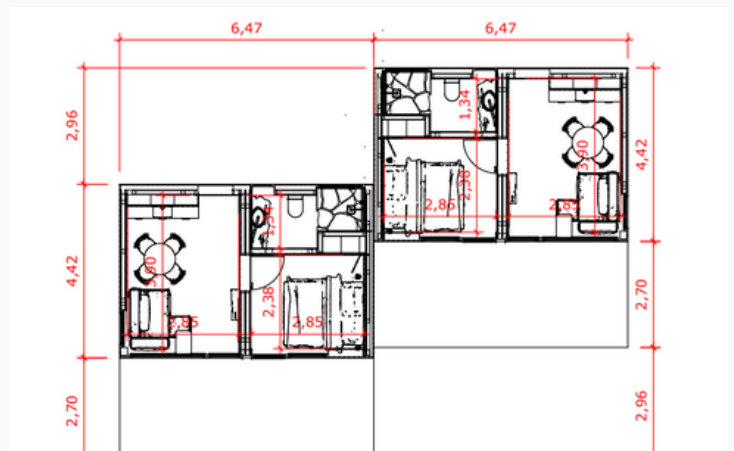

Rzuty.

Układ pomieszczeń w domku mobilnym typu “bliźniak” jest zaprojektowany z myślą o komforcie i funkcjonalności. Każdy z domków posiada osobne wejście, co zapewnia prywatność mieszkańcom.

Elewacja Bobcza