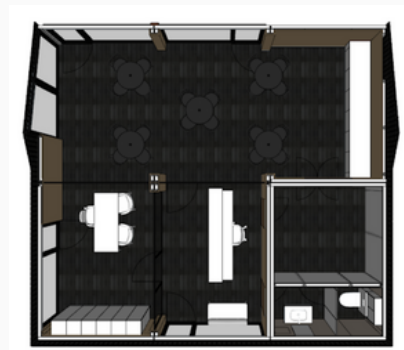

Elewacja Frontowa

Elewacja Boczna

Elewacja Boczna

Elewacja Frontowa - Aksjonometria

Moduł - Restauracja & Bawialnia.

Moduł restauracyjno-bawialny to elastyczne rozwiązanie, które łączy funkcjonalność restauracji i śniadaniowni z przestrzenią zabawową dla dzieci. W formie mobilnej, łatwy do przystosowania w różnych lokalizacjach, moduł ten oferuje przestronną, nowoczesną salę jadalną, idealną do organizacji posiłków oraz przestronny plac zabaw, który zapewnia maluchom miejsce do aktywności i relaksu. Dzięki zastosowaniu modułowej konstrukcji, obiekt jest łatwy do rozbudowy i dostosowania do zmieniających się potrzeb. Domek mobilny jest dostarczany na miejsce za pomocą specjalistycznego samochodu z dźwigiem HDS i precyzyjnie ustawiany na wyznaczonym miejscu. Dzięki modułowej konstrukcji może być w ten sam sposób łatwo przeniesiony w inne miejsce – bez konieczności demontażu ani jego struktury, ani wyposażenia.