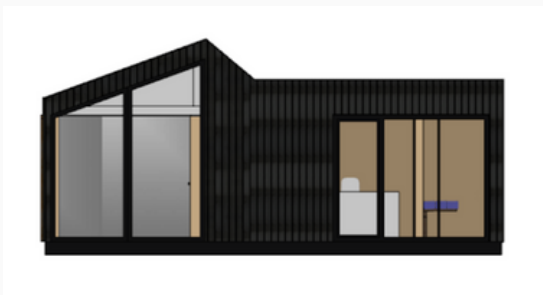

Elewacja Frontowa

Elewacja Boczna

Elewacja Boczna

Elewacja frontowa - Aksjonometria

Moduł - Yoga & SPA.

Moduł do zajęć jogi w linii NATURA to harmonijna przestrzeń sprzyjająca relaksowi i równowadze ciała oraz umysłu. Jego otwarty układ, naturalne materiały i duże przeszklenia tworzą idealne warunki do jogi, medytacji i relaksu.

Elewacja Frontowa

Elewacja Boczna

Elewacja Boczna

Elewacja Frontowa - Aksjonometria

Moduł - Restauracja & Bawialnia.

Moduł restauracyjno-bawialny to elastyczne rozwiązanie, które łączy funkcjonalność restauracji i śniadaniowni z przestrzenią zabawową dla dzieci. W formie mobilnej, łatwy do przystosowania w różnych lokalizacjach, moduł ten oferuje przestronną, nowoczesną salę jadalną, idealną do organizacji posiłków oraz przestronny plac zabaw, który zapewnia maluchom miejsce do aktywności i relaksu. Dzięki zastosowaniu modułowej konstrukcji, obiekt jest łatwy do rozbudowy i dostosowania do zmieniających się potrzeb. Domek mobilny jest dostarczany na miejsce za pomocą specjalistycznego samochodu z dźwigiem HDS i precyzyjnie ustawiany na wyznaczonym miejscu. Dzięki modułowej konstrukcji może być w ten sam sposób łatwo przeniesiony w inne miejsce – bez konieczności demontażu ani jego struktury, ani wyposażenia.