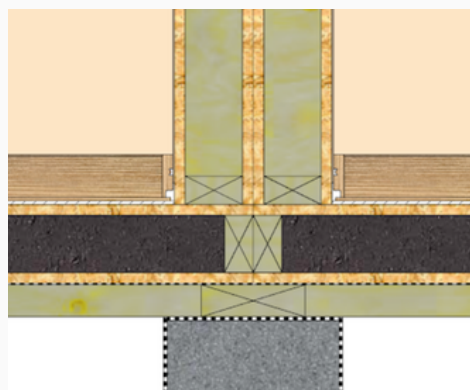

Detail łączenia ścian 2 modułów